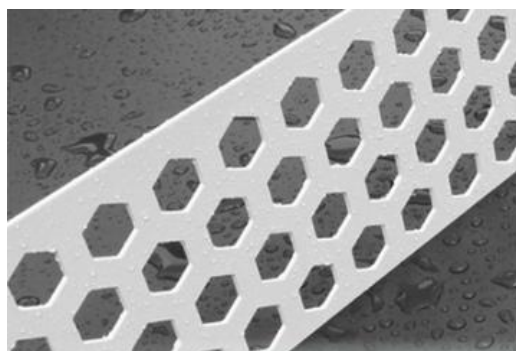

## Vandalsikkert bordtennisbord Cornilleau Park

Park-bordet er vandalsikkert og passer perfekt for parker, skoler, campingplasser osv. 9mm melaminplate som tåler utrolig mye, kraftig ramme og bein i galvanisert stål. Det er støtsikkert, brannsikkert og resistent mot grafitti. Mulighet for å forankre bordet ned i bakken. Internasjonal størrelse. Platetykkelse på 9mm melaminplate med matt topp sørger for god sprett og svært god spilleopplevelse. Den matte toppen gir lite refleksjon av sollys. De hvite linjene er uslitelige. Ramme: 80mm. Leveres kun i grå farge. Dette er vårt bestselgende vandalsikre bordtennisbord for institusjonelt bruk.

Nettet er laget i galvanisert stål og er fastmontert mellom bordplatene. Understellet er laget i kraftig galvanisert stål. 10-års garanti på platen. Bordet står ute hele året. Monteringen er svært enkel, da det er få deler som skal settes sammen. Forventet tid for montering er cirka 1 time. Totalvekt er 162kg.

Platetype: Melamin  
Platetykkelse: 9mm  
Rammetykkelse: 80mm  
Bordets vekt: 162kg  
Maksbelastning på platen: 1600kg  
Støtsikker: Ja  
Brannsikker: Ja  
Grafittiresistent: Ja  
Størrelse: 274x152x76cm (internasjonal)  
Farger: Grå