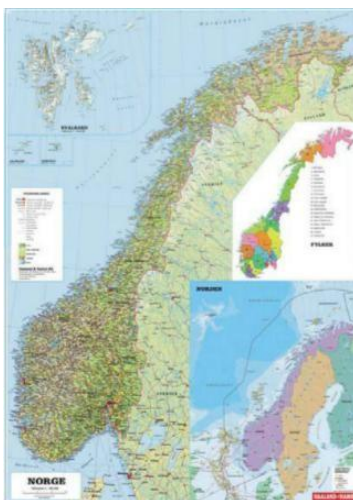

Skolekart på selvløftende stokk

Opprinnelige Haaland & Hamre sine skolekart leveres ferdig oppmontert på selvløftende stokk med bredde på 213cm. Kartene passer inn i gamle oppheng, men nye kartoppheng kan leveres om ønskelig.

Norgeskartet leveres i størrelse 160x220cm. Oversikt over Norden, oljefeltene, Svalbard, Bjørnøya og Jan Mayen.

Nordenkartet leveres i størrelse 120x160cm. Både oljefeltene i Nordsjøen og de baltiske stater er med på kartet.

Europakartet leveres i størrelse 160x170cm. Et svært detaljert kart med mange navn.

Verdenskartet leveres i størrelse 187x110cm. Målestokk er 1:25.000.000

Europa, skala 1:3.200.000