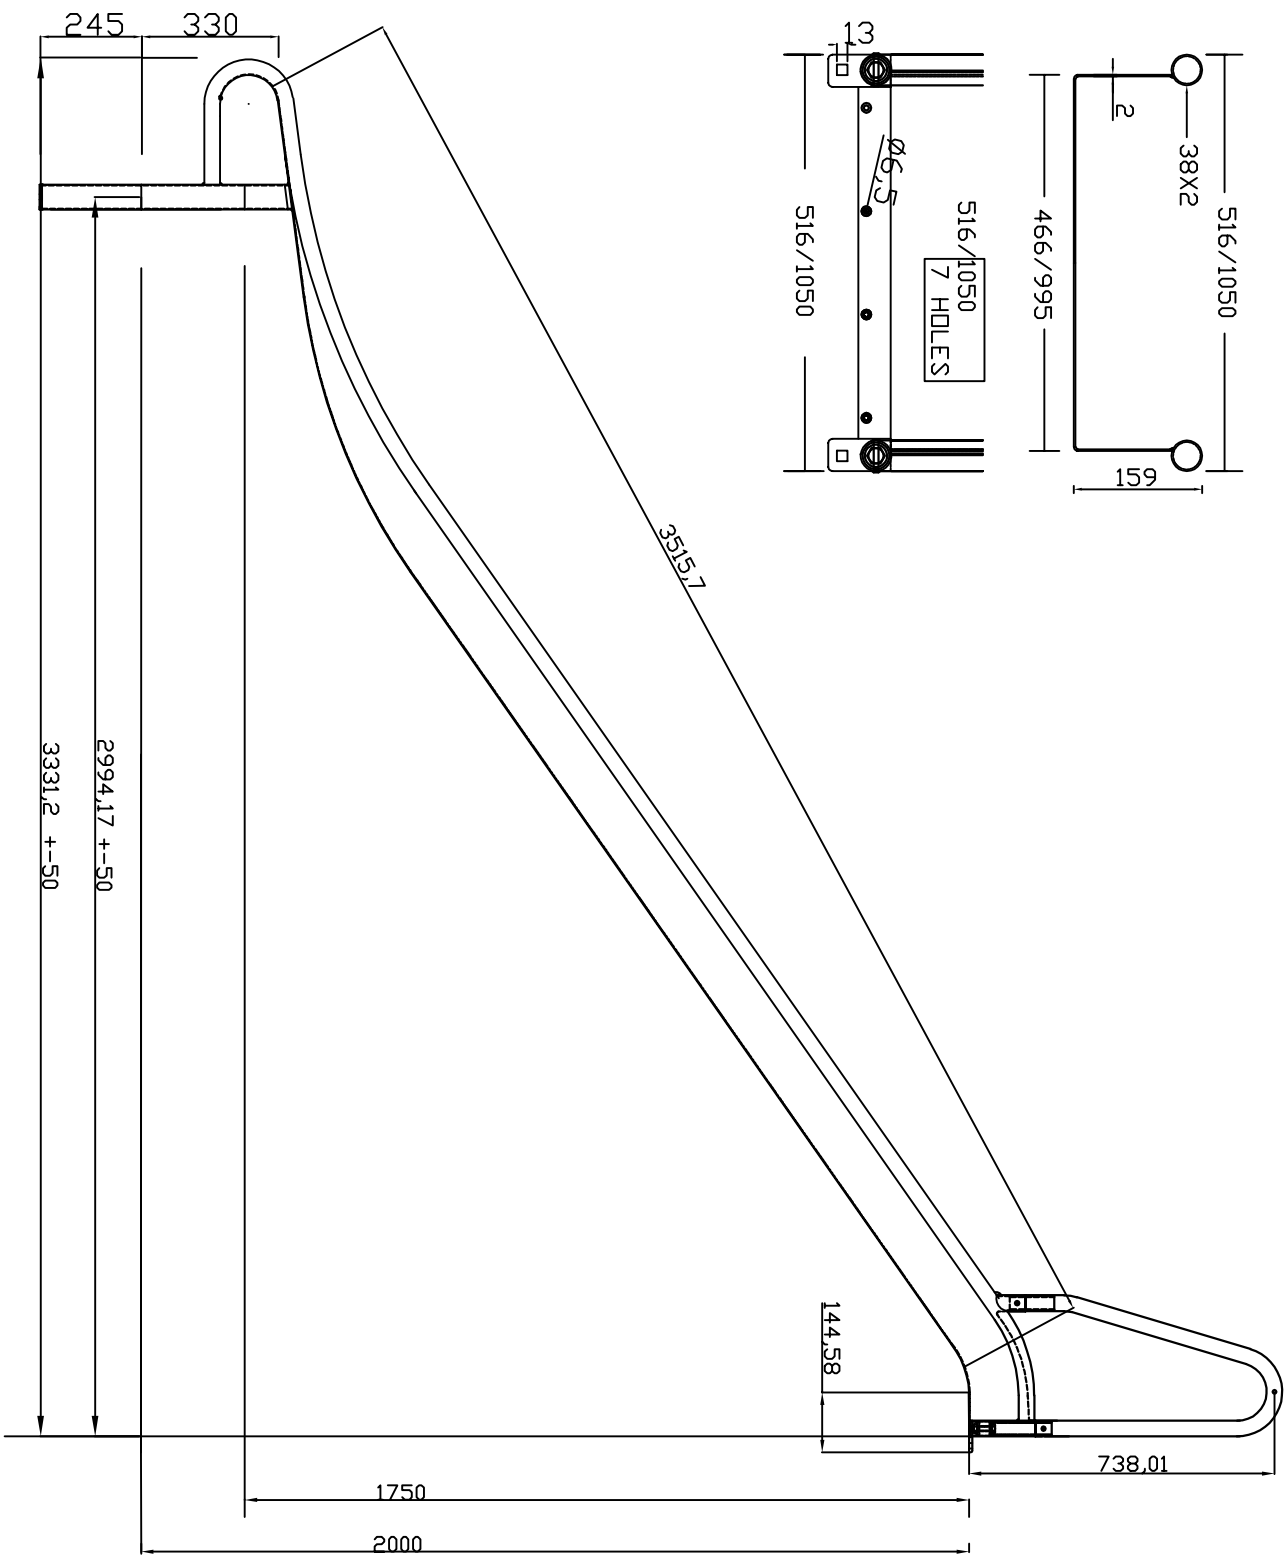

STAINLESS STEEL SLIDE ART.NR.11090 1500 1M

STAINLESS STEEL SLIDE ART.NR.11090 1750 2000

Art.Nr. 11090 2250 2500, h= 2,25 -2,50Meter