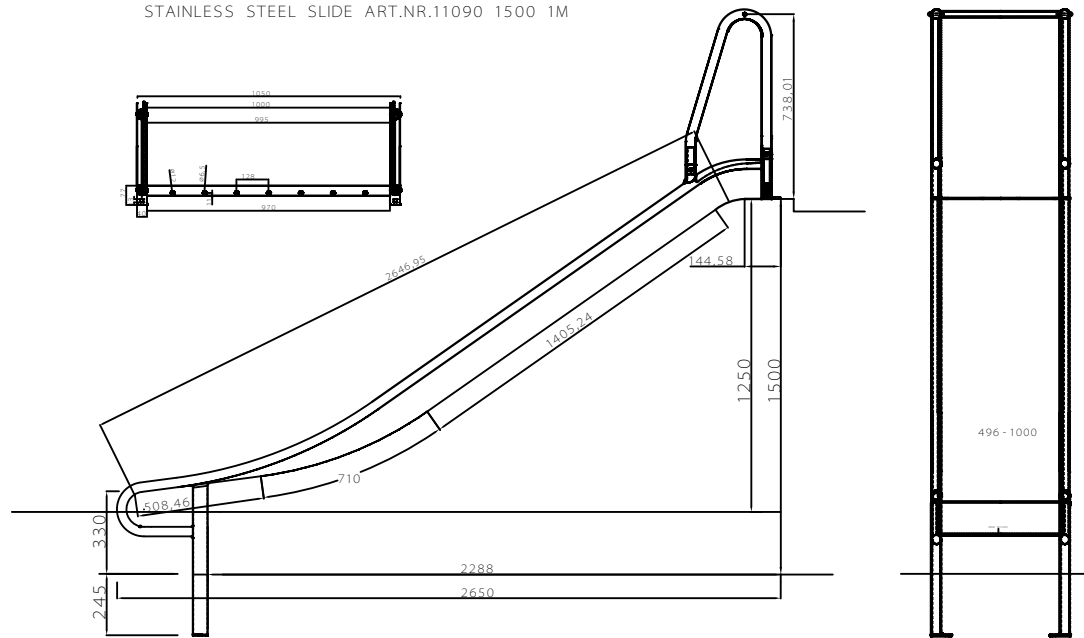

STAINLESS STEEL SLIDE ART.NR.11090 1500 1M

STAINLESS STEEL SLIDE ART.NR.11090 1750 2000

Art.Nr. 11090 2250 2500, h= 2,25 -2,50Meter