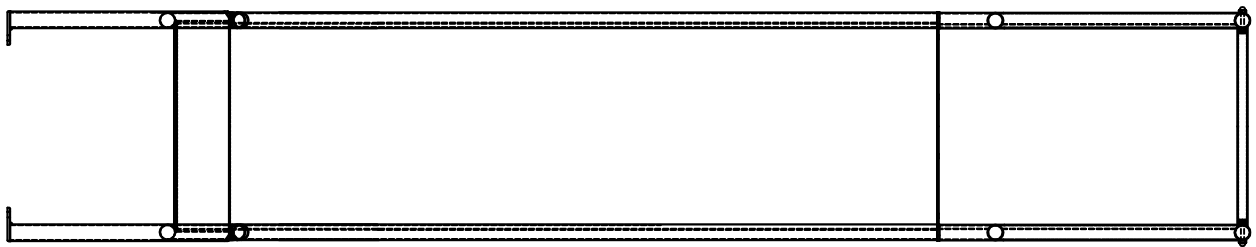

STAINLESS STEEL SLIDE ART.NR.11090 1500 1M

STAINLESS STEEL SLIDE ART.NR.11090 1750 2000

Art.Nr. 11090 2250 2500, h= 2,25 -2,50Meter