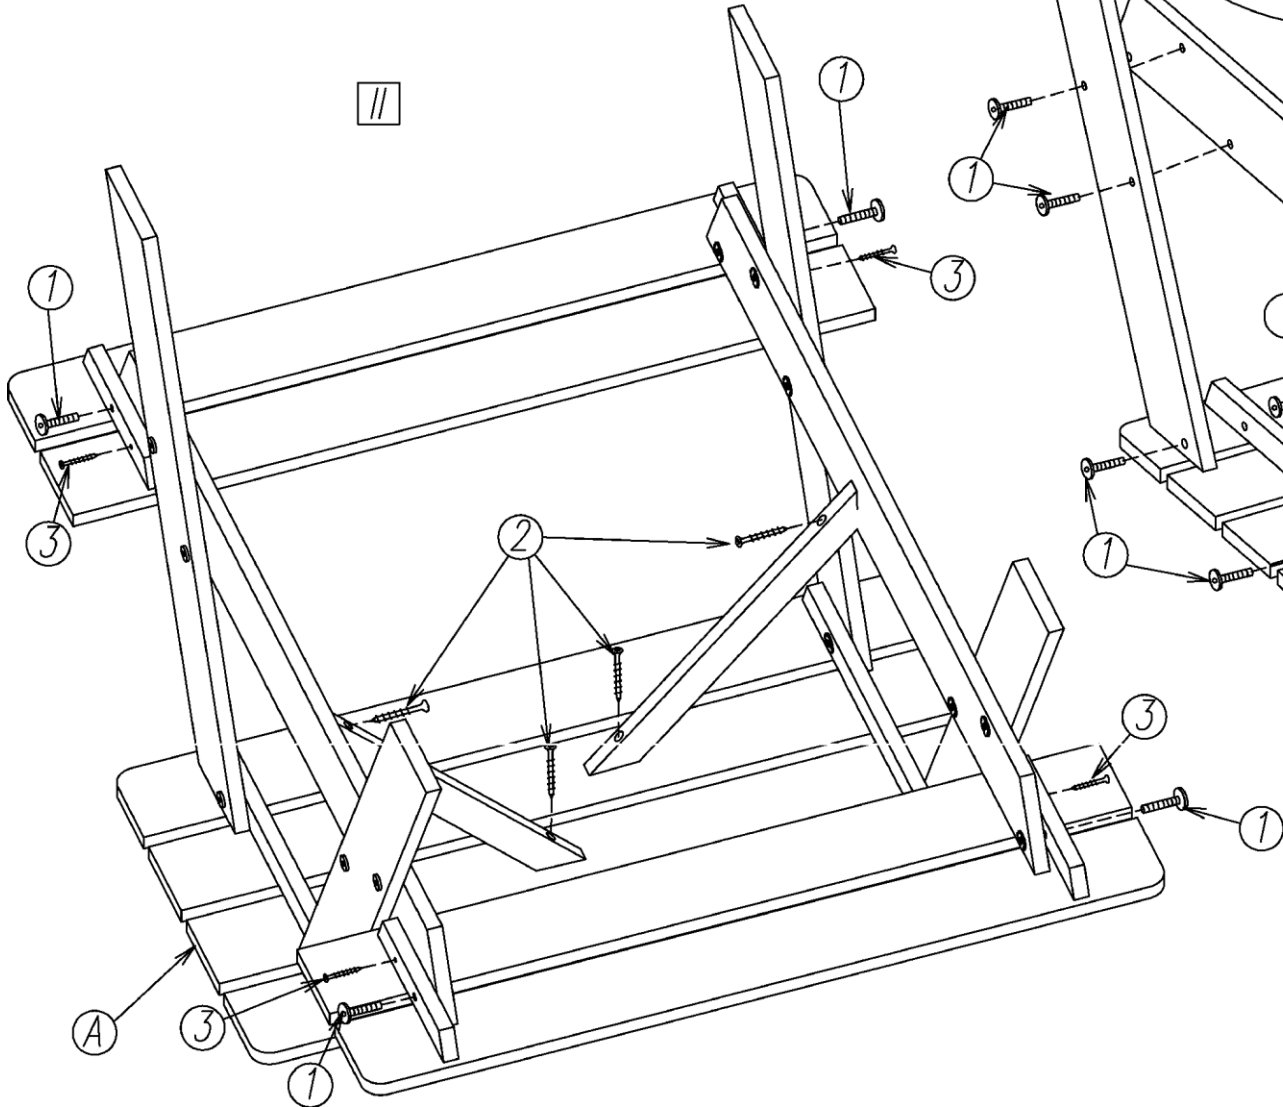

II

A		1	
B		2	
C		4	
D		2	
E		2	
1	0m=	M6 x 30	16
2	8---	3,5 x 35mm	4
3	8---	3 x 25mm	4
4	F		1