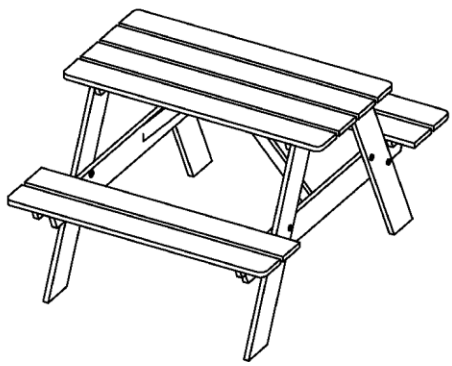

GB	NOR
<p align="center"><b>IMPORTANT! HOLD ON THIS DOCUMENT FOR LATER REFERENCE! READ CAREFULLY!</b></p>	
	<p align="center"><b>Produktmål, materiale:</b></p> <p align="center">40/100x80x55 cm Furu</p>
<p align="center"><b><i>Proper use</i></b></p>	<p align="center"><b><i>Korrekt bruk</i></b></p>
<p>This outdoor furniture is only intended for use in private residential areas.</p>	<p>Hagemøbelet er kun beregnet for bruk i private hager.</p>
<p>The table is not intended to be used as a sun shade support.</p>	<p>Bordet er ikke egnet som holder for parasoll.</p>
<p>This item may only be used to hold ordinary household amounts of crockery, food and drink. It is not intended for use as a ladder, support or play equipment for children.</p>	<p>Produktet skal kun brukes for oppbevaring av vanlige husholdningsartikler som porselen, mat og drikke. Må ikke brukes som stige, støtte eller lekeapparat for barn.</p>
<p align="center"><b><i>Safety information</i></b></p>	<p align="center"><b><i>Sikkerhetsinformasjon</i></b></p>
<p>Do not allow children to play with the packaging. They could suffocate in the packaging film or injure themselves on the outer packaging.</p>	<p>Ikke la barn leke med emballasjen. Kvelningsfare og de kan skade seg på den utvendige emballasjen.</p>
<p align="center">Risk of damage!</p>	<p align="center">Fare for skade!</p>
<p align="center"><b><i>Assembly information</i></b></p>	<p align="center"><b><i>Monteringsinformasjon</i></b></p>
<p>Assemble the item very carefully and follow the assembly instructions.</p>	<p>Følg monteringsveiledningen og sett produktet forsiktig sammen.</p>
<p>The item should be assembled by competent persons only.</p>	<p>Må kun monteres av en kompetent person.</p>
<p>Start by screw tightening all connections only somewhat. Only tighten the screws completely once all screws are in place.</p>	<p>Begynn med å skru delene lett sammen. Stram til skruene når alle er på plass.</p>
<p>Wood is a natural product. It reacts to the influences of temperature and weather by expanding and contracting. We therefore recommend that you regularly check all screwed joints to make sure that they are secure.</p>	<p>Tre er et naturmateriale. Det endrer egenskaper etter temperatur og vær gjennom å utvide seg eller krympe. Derfor anbefaler vi at alle sammenføyninger og skruer sjekkes jevnlig. Stram til skruene om nødvendig.</p>