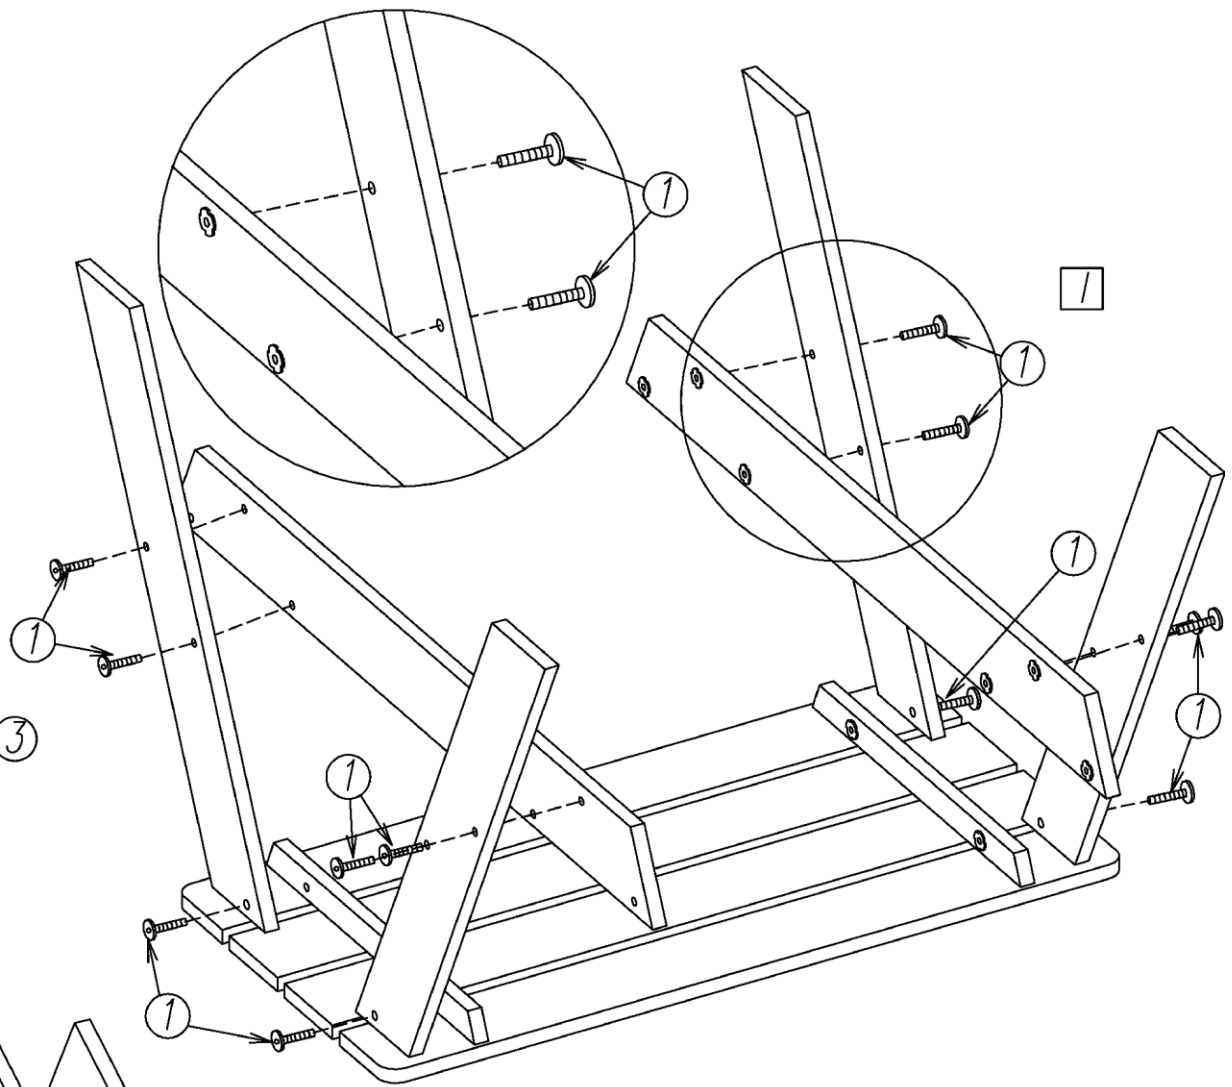

II

A		1	
B		2	
C		4	
D		2	
E		2	
1	0m=	M6 x 30	16
2	8---	3,5 x 35mm	4
3	8---	3 x 25mm	4
4	F		1