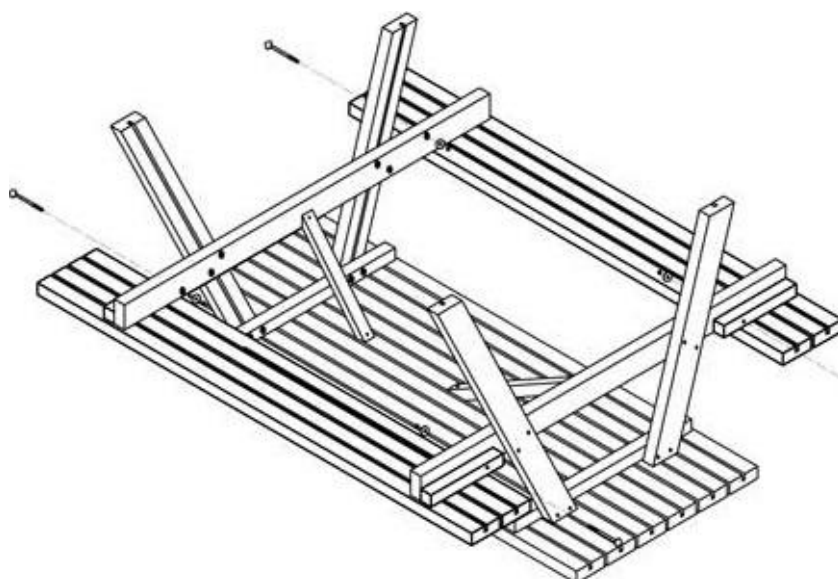

4 slk - 8x80mm

4 stk - skiver MS ©

4stk - låsemuttere MS 0