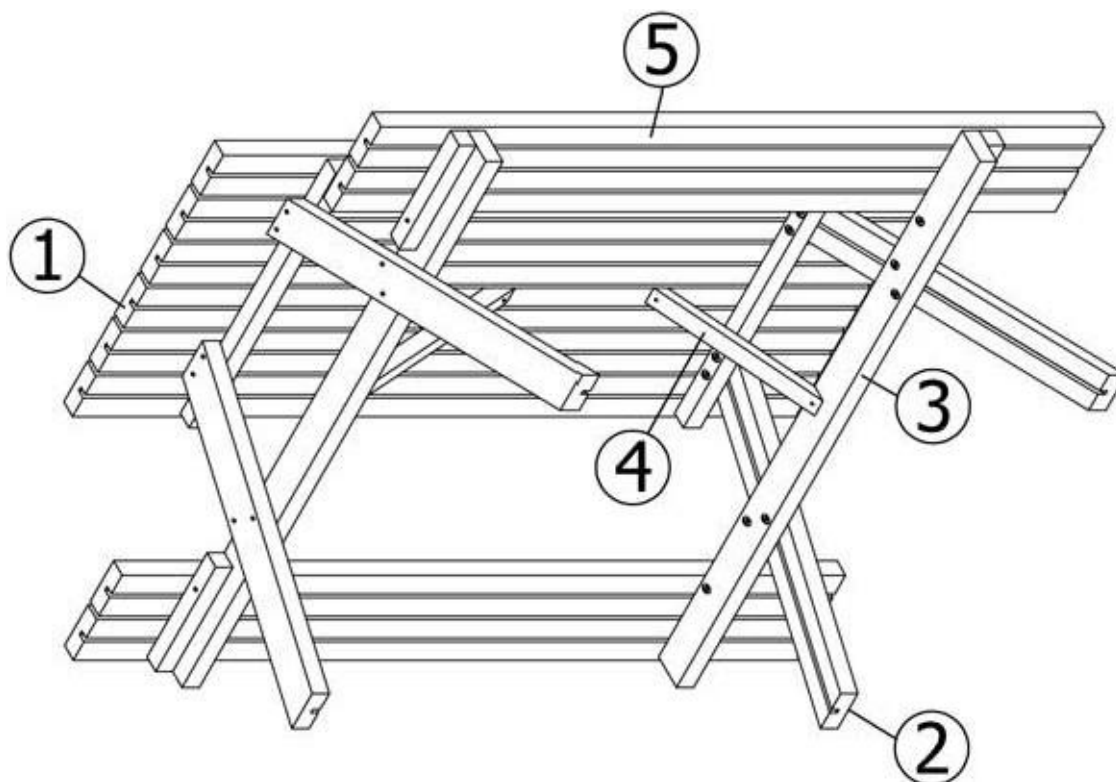

Benksett Raste

- 1 - bordplate (montert) 1 stk
- 2 - bordben 4 stk
- 3 - tverrligger for benk 2 stk
- 4 - støttebord 2 stk
- S - benk (montert) 2 stk

16stk - 8x80mm

16stk - skiver MS ©

16 stk - muttere MS ©

4 stk - treskruer

4x45mm

4 slk - 8x80mm

4 stk - skiver MS ©

4stk - låsemuttere MS 0