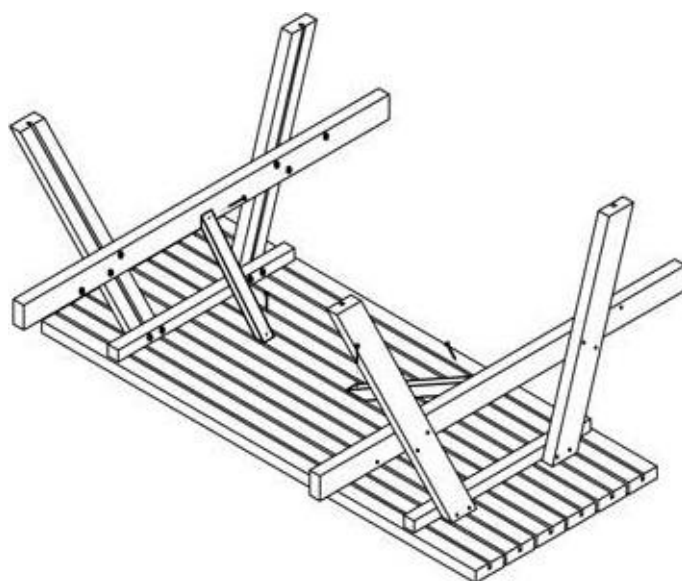

Benksett Raste

- 1 - bordplate (montert) 1 stk
- 2 - bordben 4 stk
- 3 - tverrligger for benk 2 stk
- 4 - støttebord 2 stk
- S - benk (montert) 2 stk

16stk - 8x80mm

16stk - skiver MS ©

16 stk - muttere MS ©