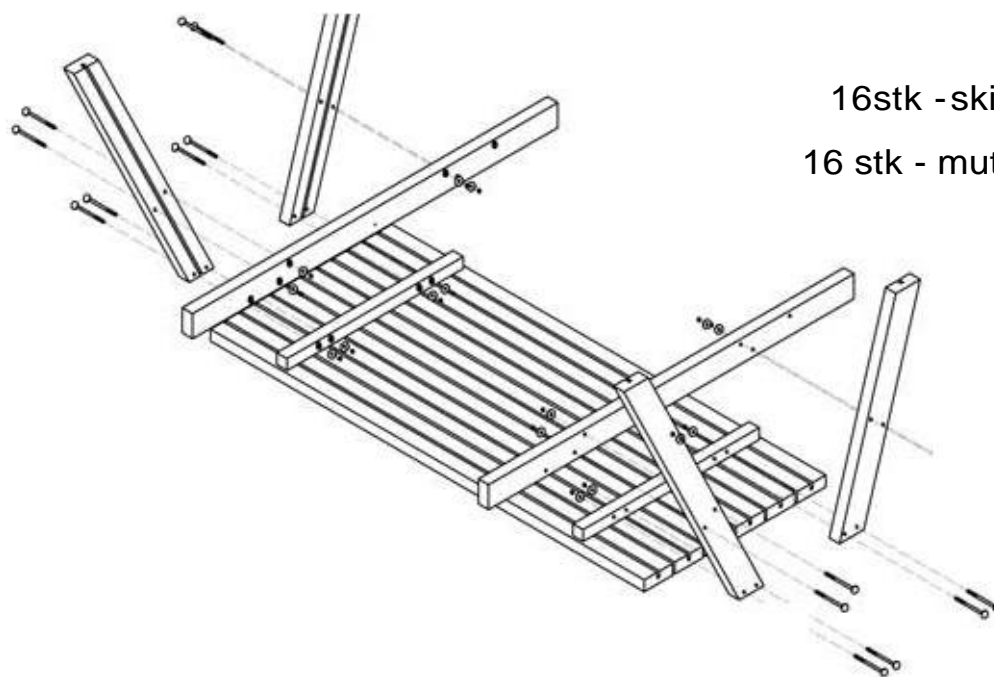

Benksett Raste

- 1 - bordplate (montert) 1 stk
- 2 - bordben 4 stk
- 3 - tverrligger for benk 2 stk
- 4 - støttebord 2 stk
- S - benk (montert) 2 stk

16stk - 8x80mm

16stk - skiver MS ©

16 stk - muttere MS ©

4 stk - treskruer

4x45mm

4 slk - 8x80mm

4 stk - skiver MS ©

4stk - låsemuttere MS 0