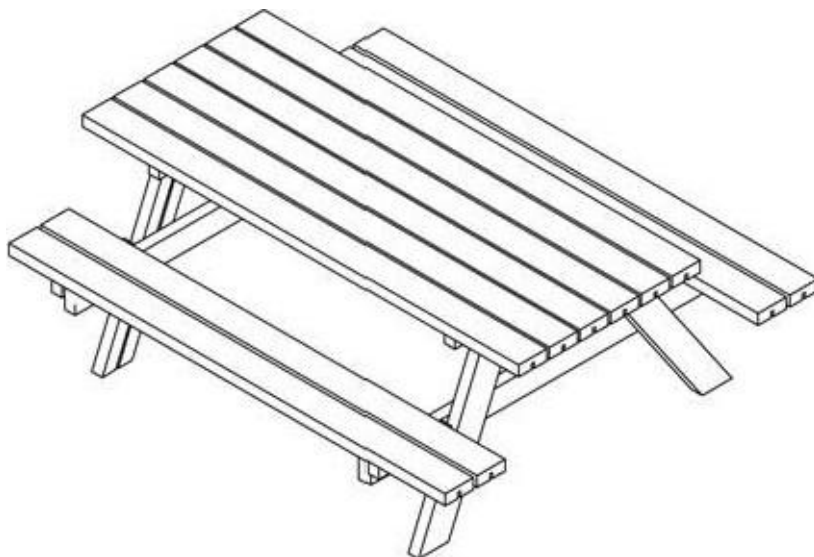

Benksett Raste

- 1 - bordplate (montert) 1 stk
- 2 - bordben 4 stk
- 3 - tverrligger for benk 2 stk
- 4 - støttebord 2 stk
- S - benk (montert) 2 stk

16stk - 8x80mm

16stk - skiver MS ©

16 stk - muttere MS ©